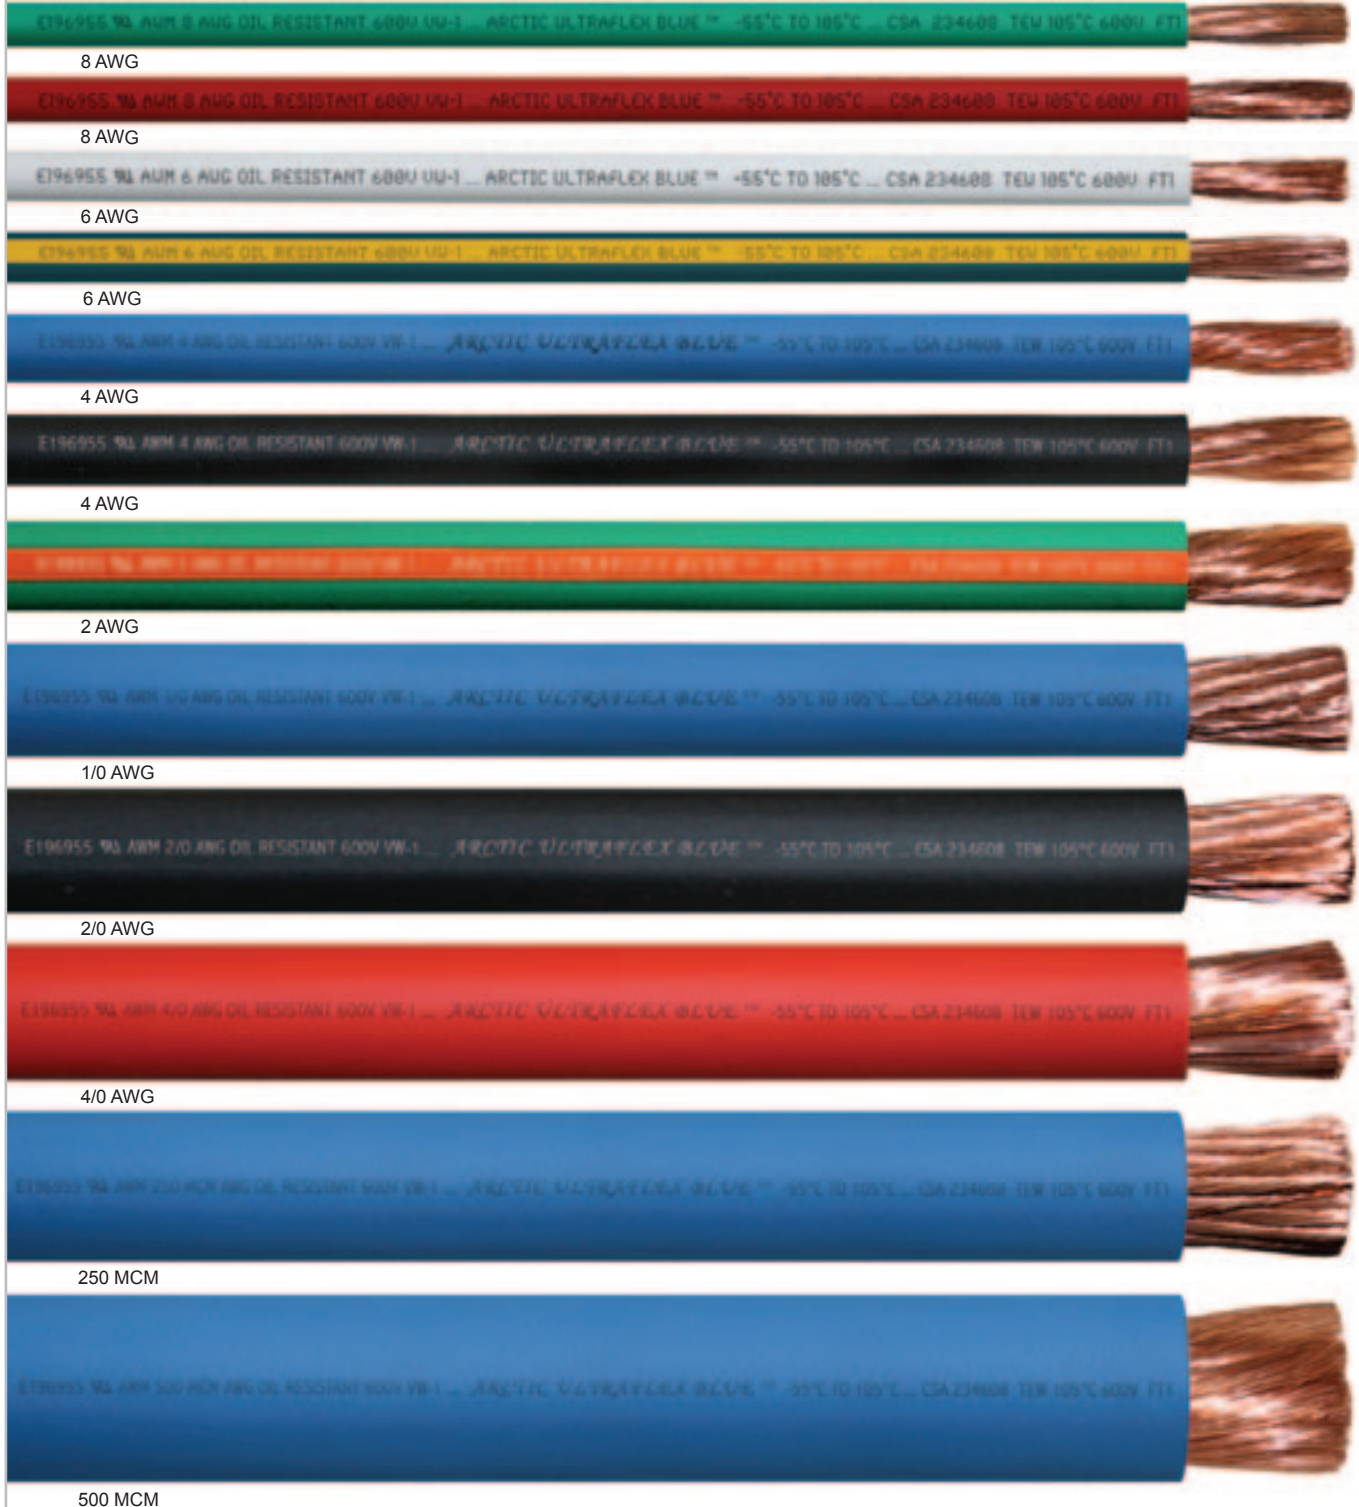

Arctic Ultraflex Blue® Single Conductor Wire

ARCTIC ULTRAFLEX BLUE®

Arctic Ultraflex Blue®